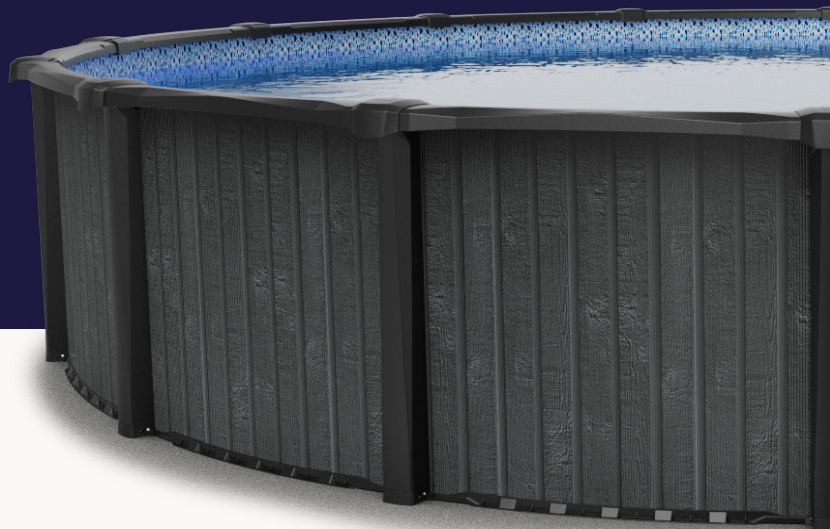

# FIELDSTONE

Modèle

# FIELDSTONE

Le modèle Fieldstone, avec sa texture bois à rainures verticales et sa finition charbon élégante, est conçu pour s'harmoniser avec les espaces extérieurs raffinés et modernes. Un choix idéal pour ceux qui privilégient un design intemporel et des matériaux haut de gamme.

## STRUCTURE

Le modèle Fieldstone, construit sur la structure S510, se distingue par ses détails verticaux prononcés et ses accents angulaires, offrant une allure architecturale. Sa structure renforcée et ses matériaux haut de gamme en font un choix idéal pour un design contemporain qui conserve son élégance au fil des années.

## INFORMATIONS

Dimensions : Piscines Rondes 12' - 15' - 18' - 21' - 24' - 27' - 30' - 33'

Dimensions: Piscines Ovale 12'x15' - 12'x18' - 12'x21' - 12'x24' 15'x21' - 15'x24' - 15'x30' 18'x33' - 18'x39'

Structure 100% résine